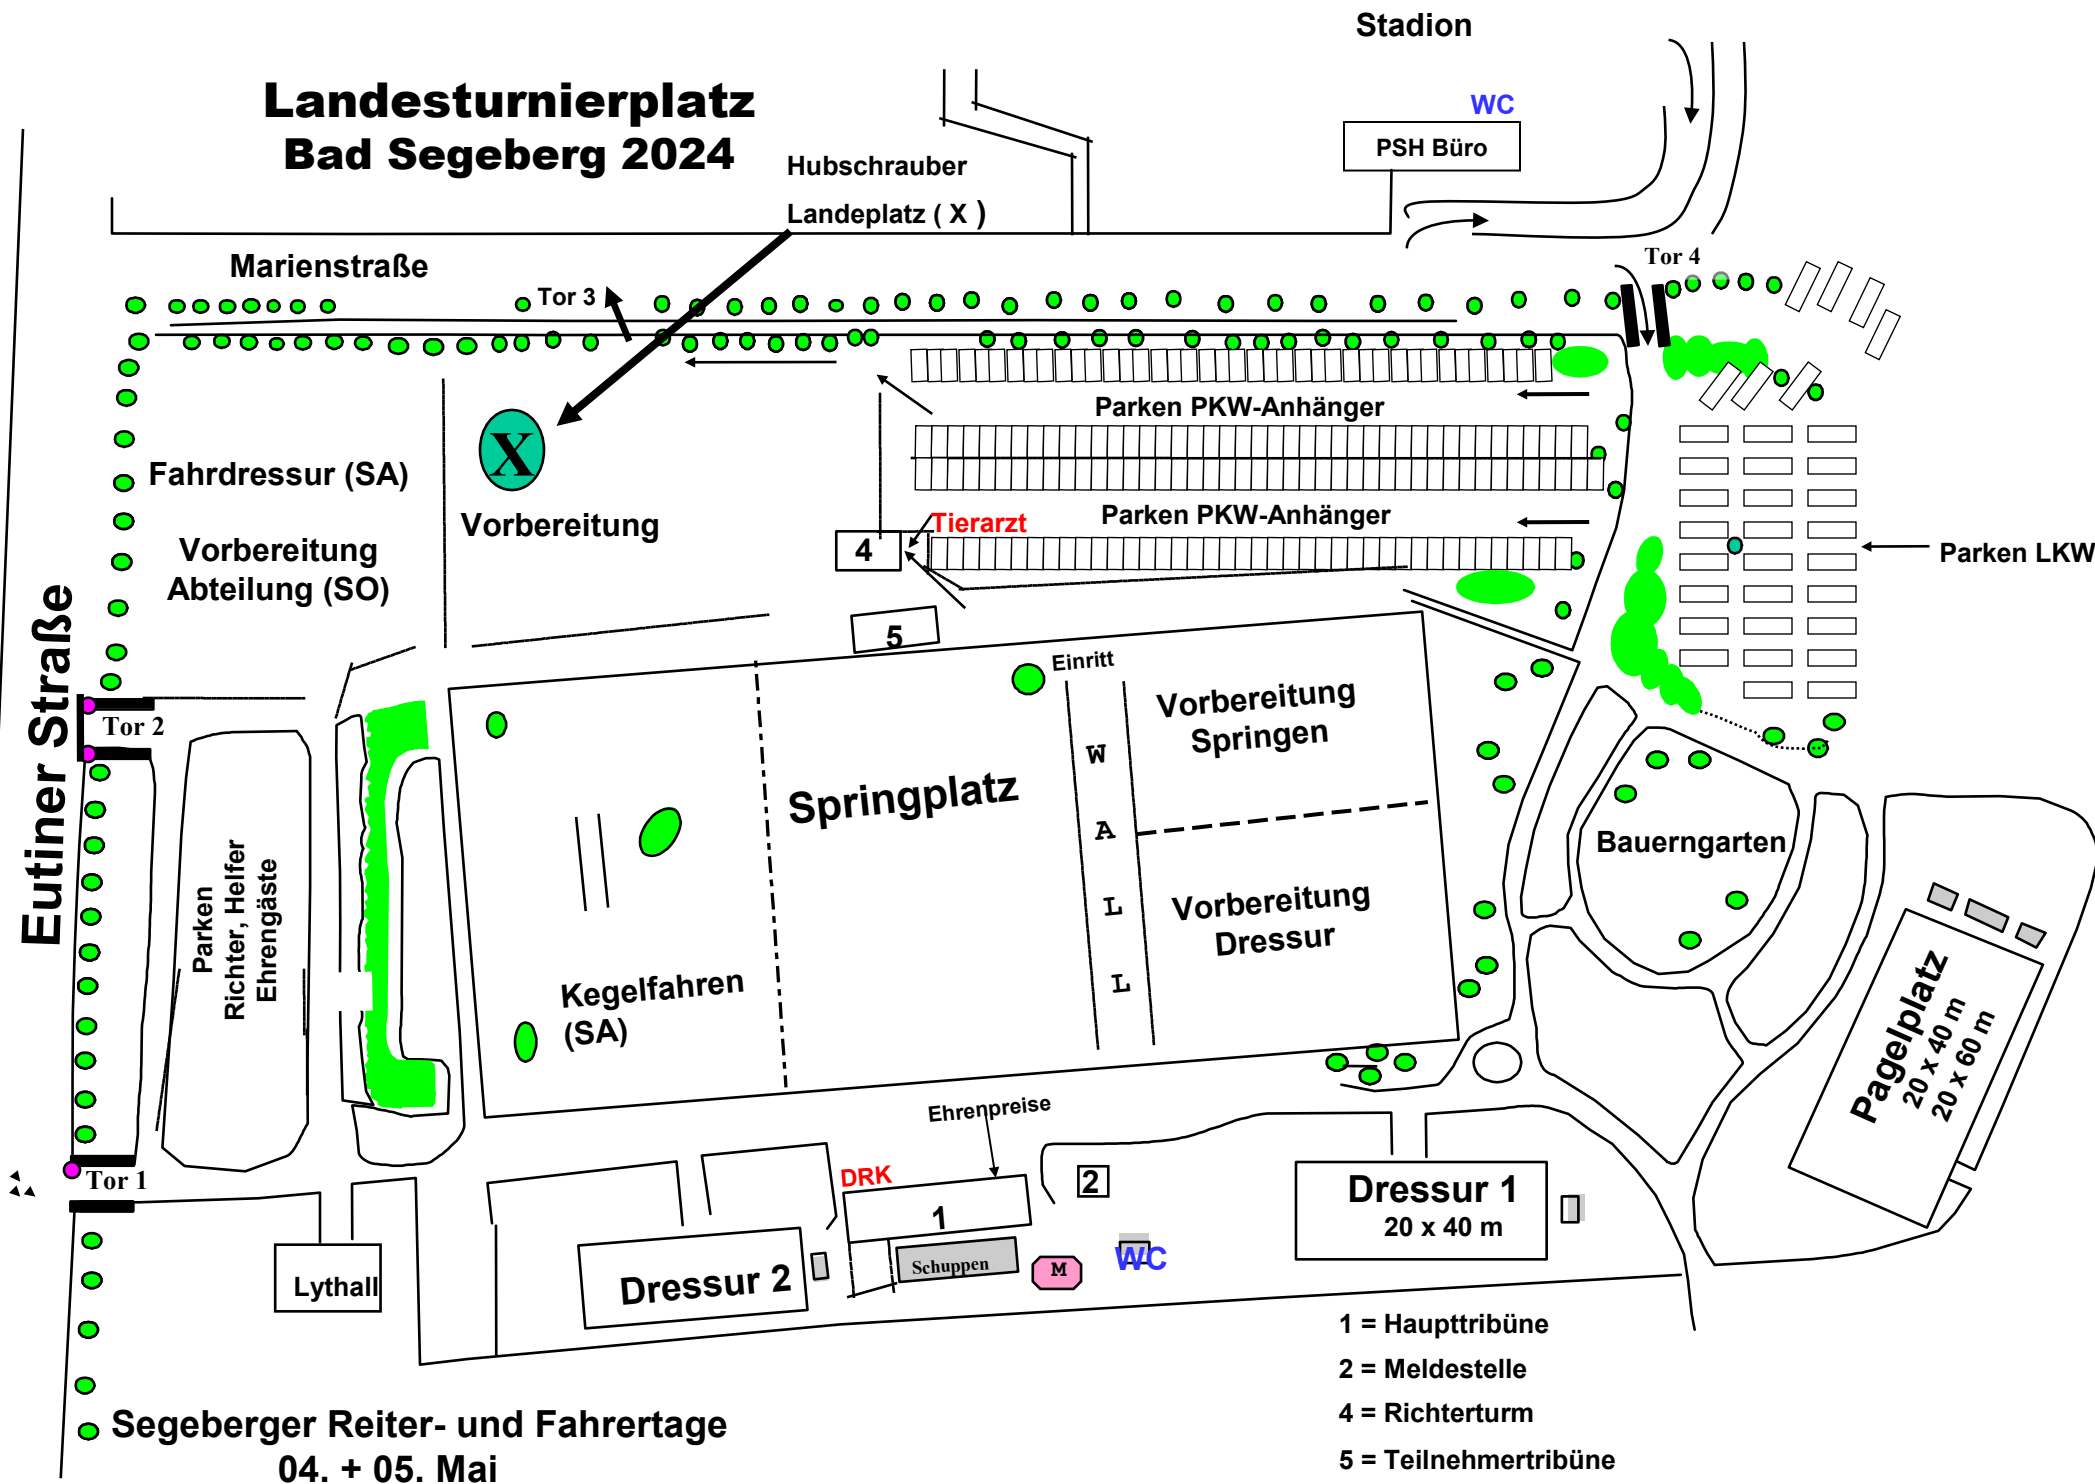

# Landesturnierplatz Bad Segeberg 2024

Segeberger Reiter- und Fahrertage  
04. + 05. Mai

- 1 = Haupttribüne
- 2 = Meldestelle
- 4 = Richterturm
- 5 = Teilnehmertribüne